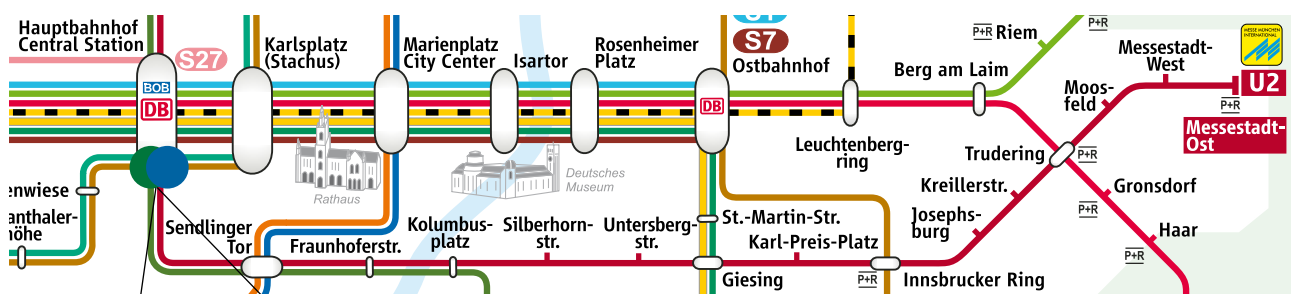

Ihre Expresslinie/Your ideal transportation

zur neuen Messe und „ICM“ Congress-Center

In nur **20 Minuten** mit der **U2** vom **Hauptbahnhof** zur **Neuen Messe Riem**

Wir freuen uns auf Ihren nächsten Messe-Besuch

To the World Trade Fair Centre and „ICM“ Congress Centre

In only **20 minutes** by subway **U2** from the stop „**Hauptbahnhof**“ to the **New Trade Fair Park**

Hotel Europeanischer Hof

Hotel Mark