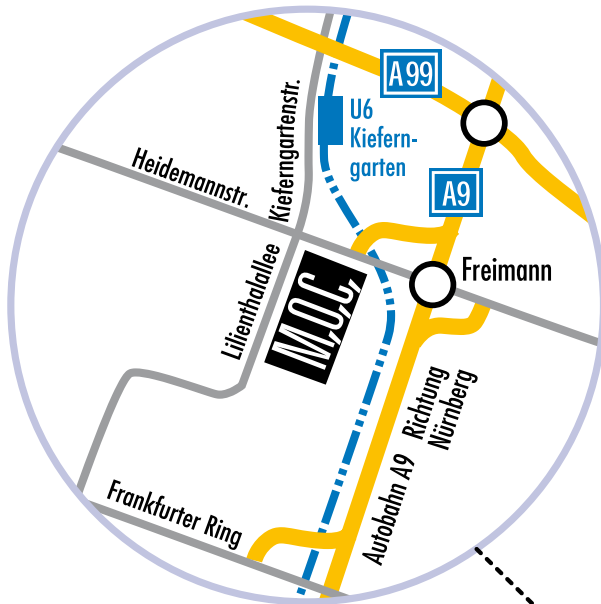

MESSE MÜNCHEN INTERNATIONAL

M,O,C, M.O.C., VERANSTALTUNGS- UND ORDERCENTER

Verkehrsanbindung:

Von der Stadtmitte oder sonstigen Richtungen über die Autobahn A9, Ausfahrt München-Freimann in die Heidemannstraße und nach ca. 500 m links in die Lilienthalallee.

Vom Hauptbahnhof U4/U5 zum Odeonsplatz. Umsteigen in die U6 bis Haltestelle Kieferngarten (Fahrzeit 17 Minuten, Fußweg zum M,O,C, 5 Minuten).

Lilienthalallee 40 • D-80939 München  
Hotline (+4989) 32353-0  
Email info@moc-muenchen.de