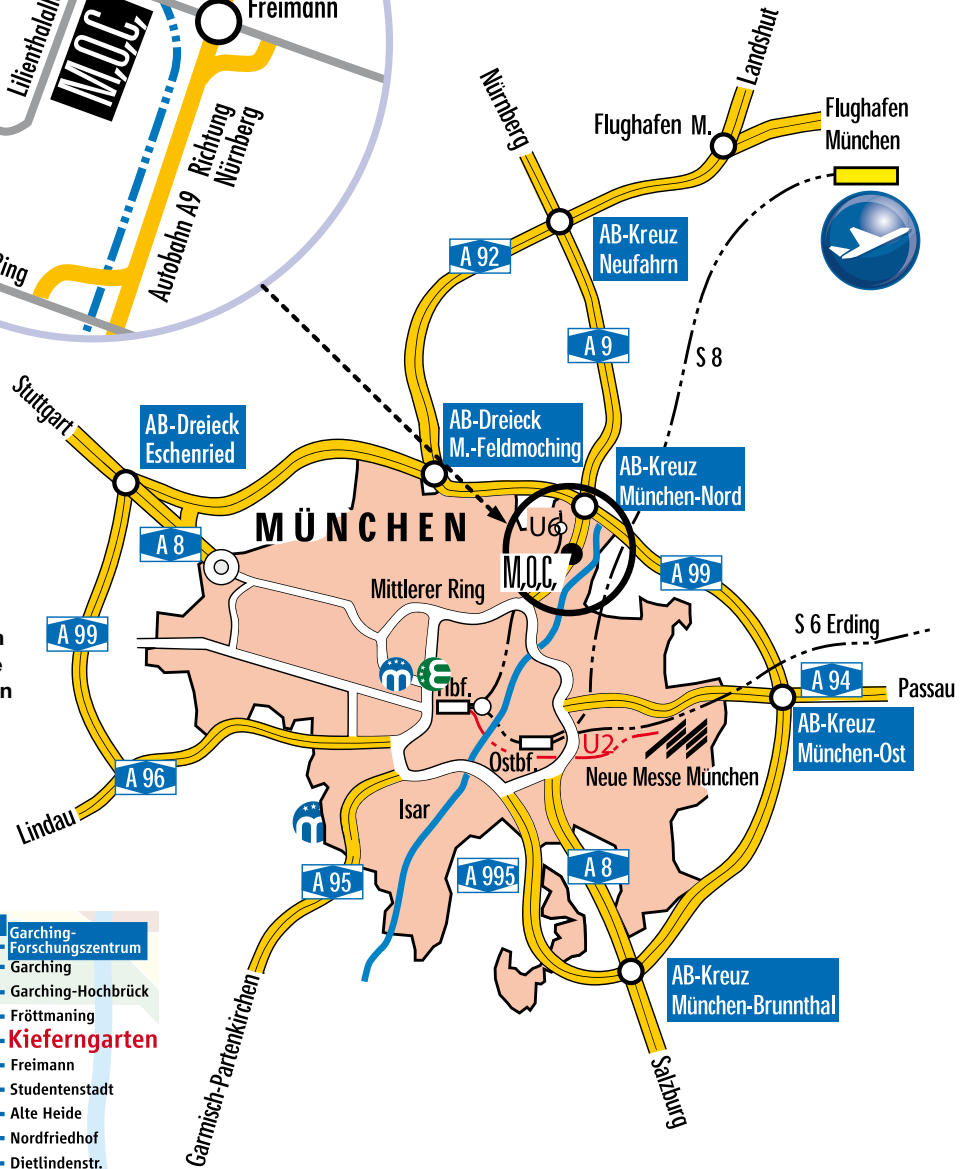

MESSE MÜNCHEN INTERNATIONAL

M,O,C, M.O.C., VERANSTALTUNGS- UND ORDERCENTER

Verkehrsanbindung:

Von der Stadtmitte oder sonstigen Richtungen über die Autobahn A9, Ausfahrt München-Freimann in die Heidemannstraße und nach ca. 500 m links in die Lilienthalallee.

Vom Hauptbahnhof U4/U5 zum Odeonsplatz. Umsteigen in die U6 bis Haltestelle Kieferngarten (Fahrzeit 17 Minuten, Fußweg zum M,O,C, 5 Minuten).

Lilienthalallee 40 • D-80939 München  
Hotline (+4989) 32353-0  
Email info@moc-muenchen.de