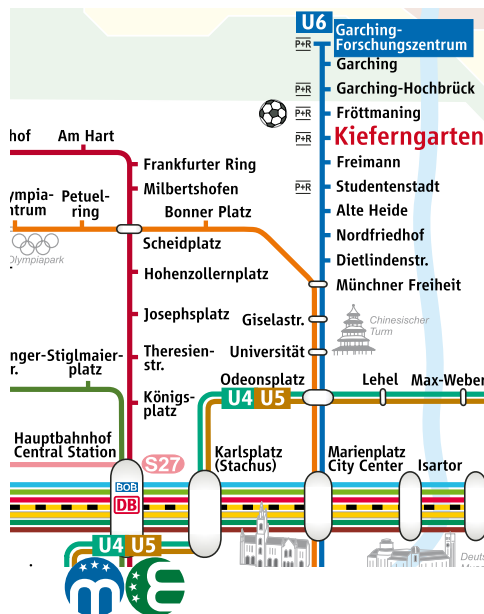

MESSE MÜNCHEN INTERNATIONAL

M,O,C, M.O.C., VERANSTALTUNGS- UND ORDERCENTER

Verkehrsanbindung:

Von der Stadtmitte oder sonstigen Richtungen über die Autobahn A9, Ausfahrt München-Freimann in die Heidemannstraße und nach ca. 500 m links in die Lilienthalallee.

Vom Hauptbahnhof U4/U5 zum Odeonsplatz. Umsteigen in die U6 bis Haltestelle Kieferngarten (Fahrzeit 17 Minuten, Fußweg zum M,O,C, 5 Minuten).

Lilienthalallee 40 • D-80939 München  
Hotline (+4989) 32353-0  
Email info@moc-muenchen.de