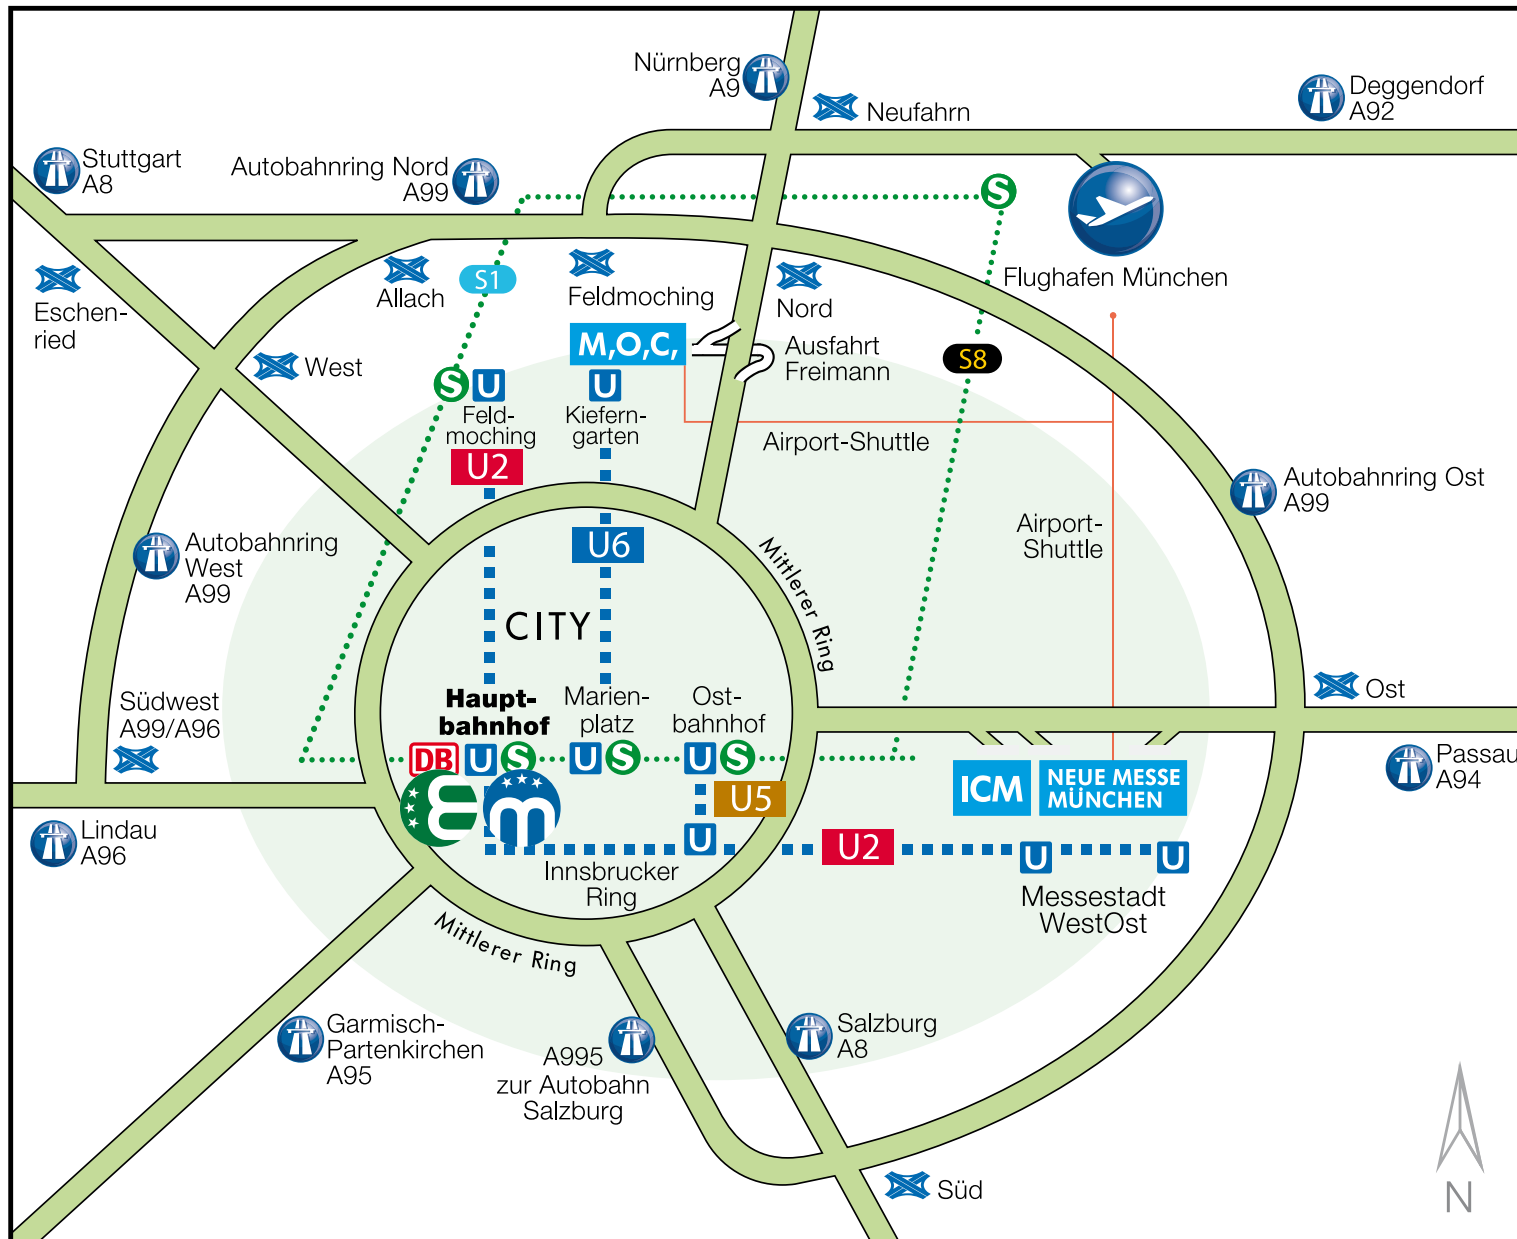

# Anfahrtsskizze/Location Map

Hotel Europäischer Hof

Hotel Mark

**Hotel Europäischer Hof** · Bayerstraße 31 · 80336 München · Tel.: 089-55 15 10 · Fax: 089-55 15 11 444 · info@heh.de · www.heh.de  
**Hotel Mark** · Senefelderstraße 12 · 80336 München · Tel.: 089-55 98 20 · Fax: 089-55 98 22 444 · mark@heh.de · www.hotel-mark.de