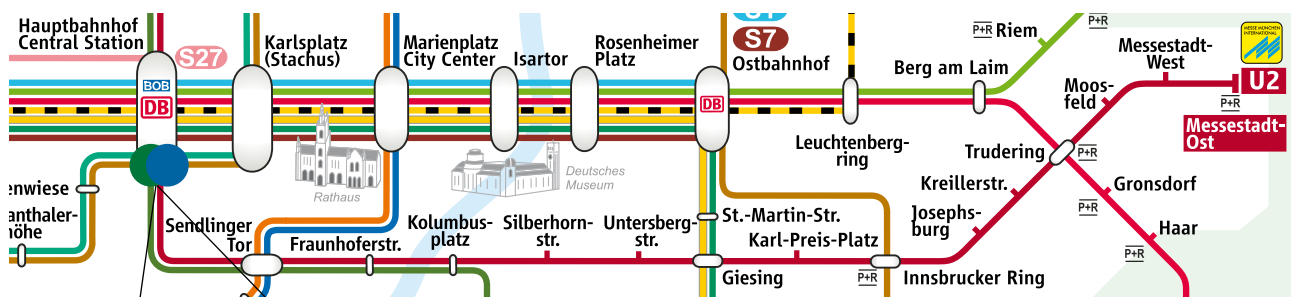

Ihre Expresslinie/Your ideal transportation

zur neuen Messe und „ICM“ Congress-Center

In nur **20 Minuten** mit der **U2** vom
Hauptbahnhof zur **Neuen Messe Riem**

Wir freuen uns auf Ihren nächsten Messe-Besuch

To the World Trade Fair Centre and „ICM“ Congress Centre

In only **20 minutes** by subway **U2** from
the stop „**Hauptbahnhof**“ to the
New Trade Fair Park

Hotel Europeanischer Hof

Hotel Mark